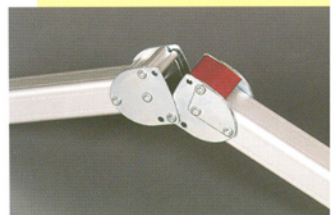

Monoblox - der einteilige Bildwandrahmen

Die sinnvolle Verbindung unseres bewährten Rahmensystems mit den stabilen leichtgängigen und automatisch einrastenden Klappgelenken ermöglicht einen einteiligen Rahmen.

Das Durchdrücken der innenliegenden Scherengelenke verleiht dem Rahmen seine maximale Stabilität.

Schnell, zuverlässig und faltenfrei ist das Bildwandtuch am Rahmen befestigt.

Das System Monoblox

ist die logische Ergänzung zu unserem variablen Faltschirmsystem. Dieses System eignet sich hervorragend für Einsatzbereiche, bei denen es auf einfachsten und schnellstmöglichen Aufbau ankommt. Außerdem können Einzelteile weder verloren noch verwechselt werden. Dieses System ist daher ideal für die Vermietung.

In der Größe einer Golf Tasche begleitet Sie die Mobile Projektionswand zu Ihren Veranstaltungen.

Sie ist ohne Werkzeug ebenso rasch aufgebaut wie in der kompakten Tragetasche (130 cm) wieder verstaut.