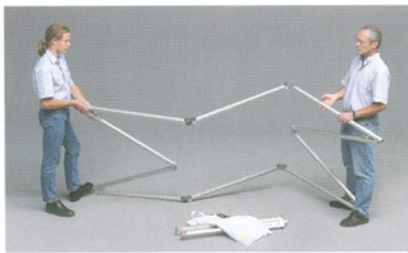

Monoblox - der einteilige Bildwandrahmen

Die sinnvolle Verbindung unseres bewährten Rahmensystems mit den stabilen leichtgängigen und automatisch einrastenden Klappgelenken ermöglicht einen einteiligen Rahmen.

Auch in diesem System sind neben Standardgrößen auch Sonderformate möglich. Für jede Bildwandgröße wird ein eigener Rahmen benötigt.

Einteiliger Rahmen 210 x 310 cm transportfähig zusammengefallen.

Beim Auseinanderziehen des Rahmens rasten die Gelenke automatisch ein.

Das Durchdrücken der innenliegenden Scherengelenke verleiht dem Rahmen seine maximale Stabilität.

Schnell, zuverlässig und faltenfrei ist das Bildwandtuch am Rahmen befestigt.

Das System Monoblox

ist die logische Ergänzung zu unserem variablen Faltschirmsystem. Dieses System eignet sich hervorragend für Einsatzbereiche, bei denen es auf einfachsten und schnellstmöglichen Aufbau ankommt. Außerdem können Einzelteile weder verloren noch verwechselt werden. Dieses System ist daher ideal für die Vermietung.

In der Größe einer Golf Tasche begleitet Sie die Mobile Projektionswand zu Ihren Veranstaltungen.

Sie ist ohne Werkzeug ebenso rasch aufgebaut wie in der kompakten Tragetasche (130 cm) wieder verstaut.