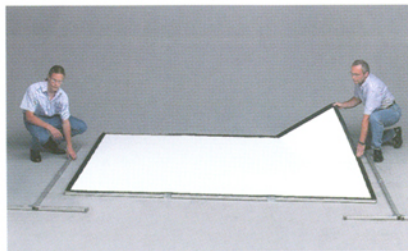

Monoblox - der einteilige Bildwandrahmen

Die sinnvolle Verbindung unseres bewährten Rahmensystems mit den stabilen leichtgängigen und automatisch einrastenden Klappgelenken ermöglicht einen einteiligen Rahmen.

Auch in diesem System sind neben Standardgrößen auch Sonderformate möglich. Für jede Bildwandgröße wird ein eigener Rahmen benötigt.

Einteiliger Rahmen 210 x 310 cm transportfähig zusammengefallen.

Beim Auseinanderziehen des Rahmens rasten die Gelenke automatisch ein.

Das Durchdrücken der innenliegenden Scherengelenke verleiht dem Rahmen seine maximale Stabilität.

Schnell, zuverlässig und faltenfrei ist das Bildwandtuch am Rahmen befestigt.

Das System Monoblox

ist die logische Ergänzung zu unserem variablen Faltschirmsystem. Dieses System eignet sich hervorragend für Einsatzbereiche, bei denen es auf einfachsten und schnellstmöglichen Aufbau ankommt. Außerdem können Einzelteile weder verloren noch verwechselt werden. Dieses System ist daher ideal für die Vermietung.

In der Größe einer Golf Tasche begleitet Sie die Mobile Projektionswand zu Ihren Veranstaltungen.

Sie ist ohne Werkzeug ebenso rasch aufgebaut wie in der kompakten Tragetasche (130 cm) wieder verstaut.