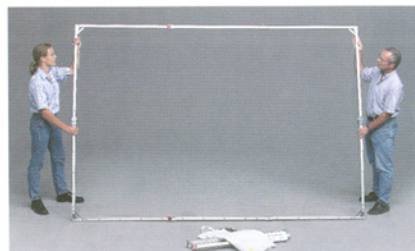

Monoblox - der einteilige Bildwandrahmen

Die sinnvolle Verbindung unseres bewährten Rahmensystems mit den stabilen leichtgängigen und automatisch einrastenden Klappgelenken ermöglicht einen einteiligen Rahmen.

Auch in diesem System sind neben Standardgrößen auch Sonderformate möglich. Für jede Bildwandgröße wird ein eigener Rahmen benötigt.

Einteiliger Rahmen 210 x 310 cm transportfähig zusammengefallen.

Beim Auseinanderziehen des Rahmens rasten die Gelenke automatisch ein.

Das Durchdrücken der innenliegenden Scherengelenke verleiht dem Rahmen seine maximale Stabilität.

Schnell, zuverlässig und faltenfrei ist das Bildwandtuch am Rahmen befestigt.

Das System Monoblox

ist die logische Ergänzung zu unserem variablen Faltschirmsystem. Dieses System eignet sich hervorragend für Einsatzbereiche, bei denen es auf einfachsten und schnellstmöglichen Aufbau ankommt. Außerdem können Einzelteile weder verloren noch verwechselt werden. Dieses System ist daher ideal für die Vermietung.

In der Größe einer Golf Tasche begleitet Sie die Mobile Projektionswand zu Ihren Veranstaltungen.

Sie ist ohne Werkzeug ebenso rasch aufgebaut wie in der kompakten Tragetasche (130 cm) wieder verstaut.